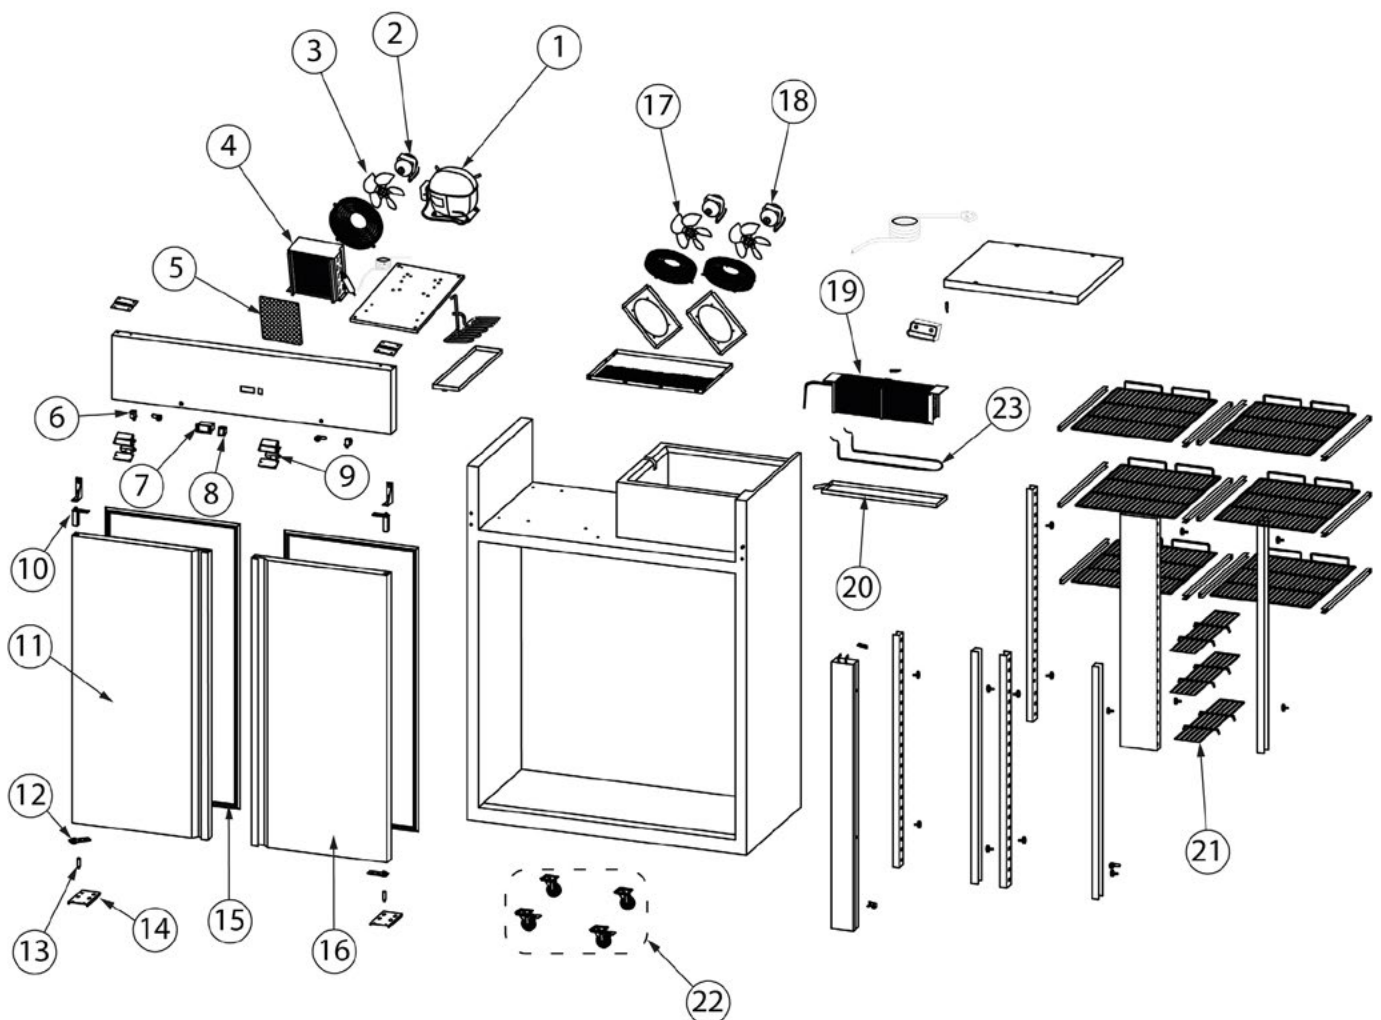

**STARLINE Doppeltür-Tiefkühlschrank, Edelstahl, GN2/1,  
1480x830x210 mm (BxTxH), 1300 L**
**Katalog-Code: KT4022130**

<b>Teilenummer (V abb.Teilenummer vom bild)</b>	<b>Name</b>	<b>Code</b>
V830145V02-01	Kompressor	C013535
V830145V02-02	Verflüssigerventilator	C013522
V830145V02-03	Lüfterpropeller	
V830145V02-04	Verflüssiger	C013523
V830145V02-05	Filter	
V830145V02-06	Lichtschalter	C013533
V830145V02-07	Systemsteuerung	C011474
V830145V02-08	Schalter	
V830145V02-09	LED-Lampe	C013531
V830145V02-10	Scharnier	
V830145V02-11	Tür, Türanschlag links	
V830145V02-12	Türbuchse	C013525
V830145V02-13	Scharnierachse	
V830145V02-14	Scharnier unten	
V830145V02-15	Dichtung	C013539
V830145V02-16	Tür, Türanschlag rechts	
V830145V02-17	Lüfterpropeller	
V830145V02-18	Verdampferventilator	
V830145V02-19	Verdampfer	C013540
V830145V02-20	Tropfschale	
V830145V02-21	Mittlere Fach	
V830145V02-22	Satz Räder	
V830145V02-23	Verdampferheizung	C013524