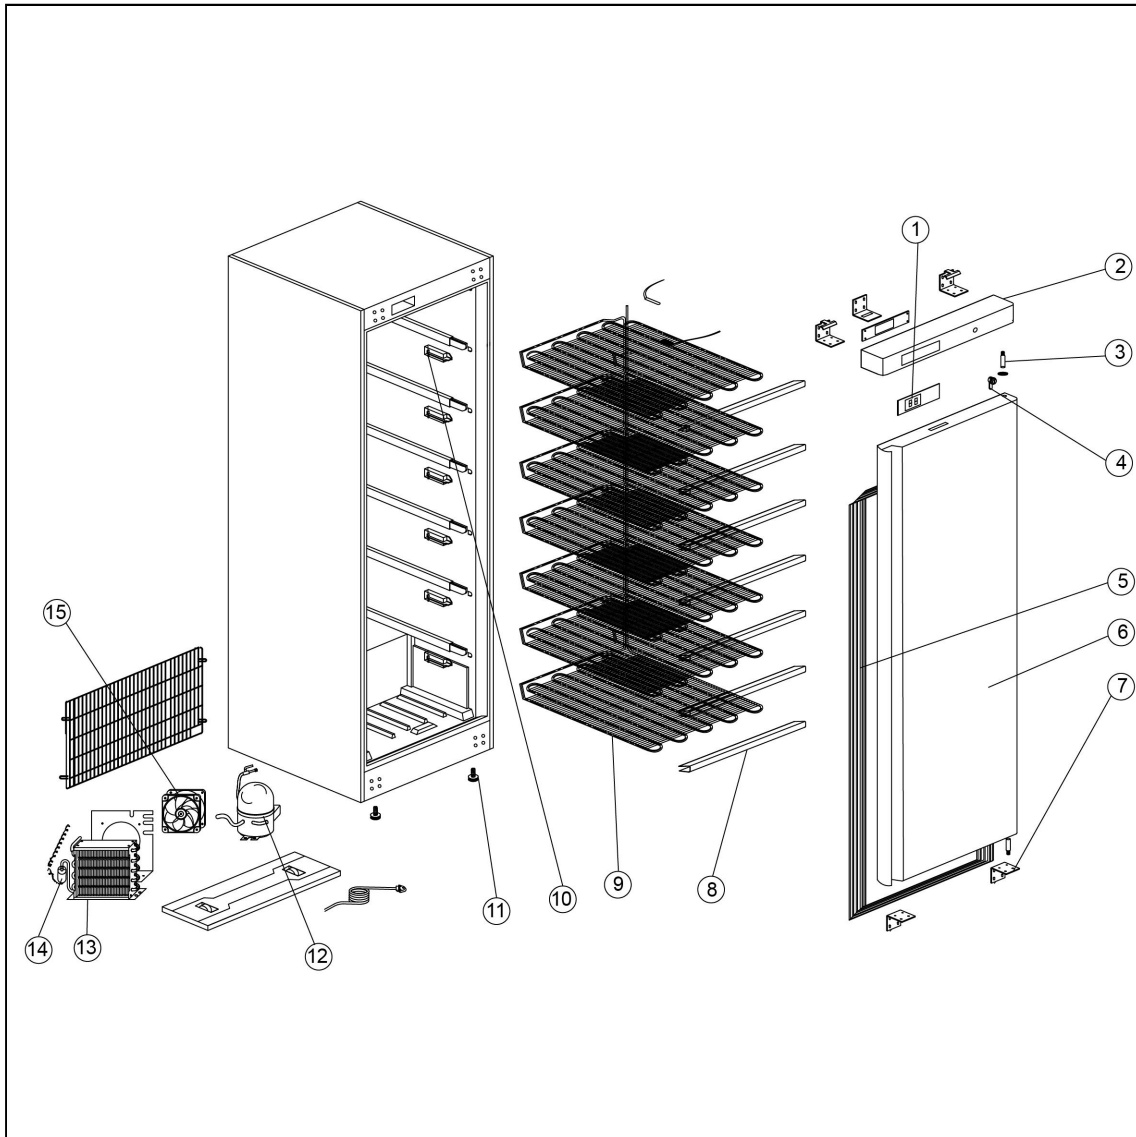

Tiefkühlschrank VT67E, Abmessung 600 x 600 x 1850 mm  
(BxTxH)

Artikelnr: 880406

Teilenummer (V abb.- Teilenummer vom bild)	Bezeichnung
V880406V02-01	Thermostat
V880406V02-02	Frontpanel
V880406V02-03	Scharnierachse
V880406V02-04	Schloss
V880406V02-05	Dichtung
V880406V02-06	Tür
V880406V02-07	Scharnier unten
V880406V02-08	Verdampferdeckel
V880406V02-09	Verdampfer
V880406V02-10	Verdampfer Befestigung
V880406V02-11	Füßchen
V880406V02-12	Verdichter
V880406V02-13	Verflüssiger
V880406V02-14	Trocknerfilter
V880406V02-15	Verflüssigerventilator